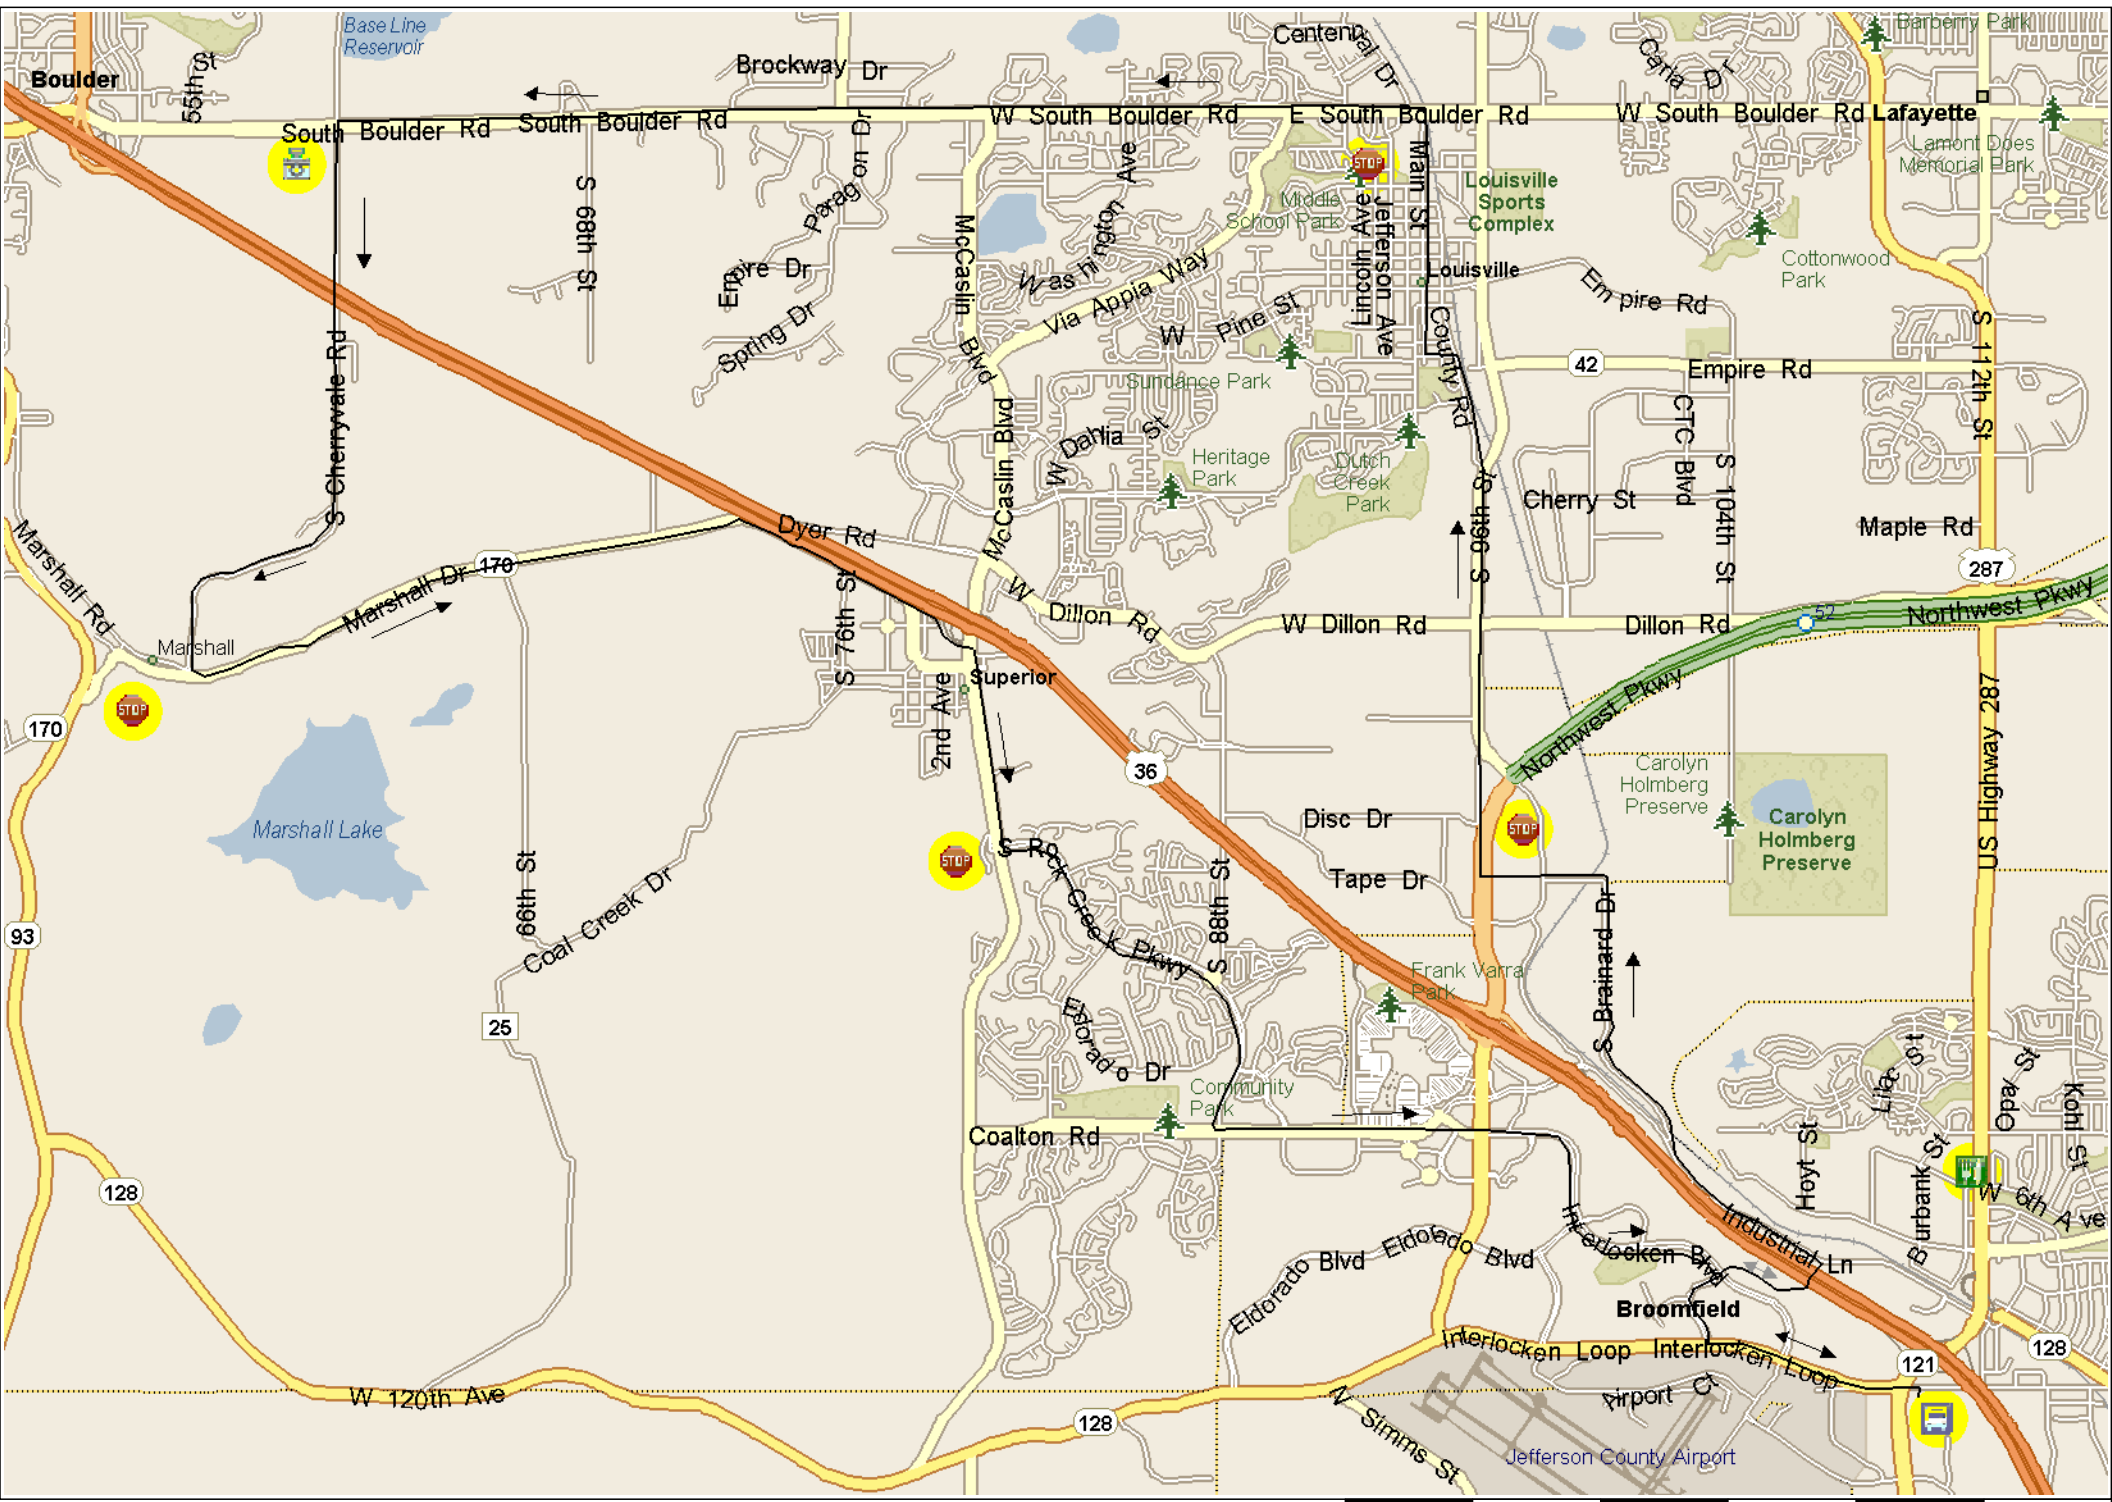

WADSWORTH & 120TH 1 - 25 MILES

0 mi 1 2 3